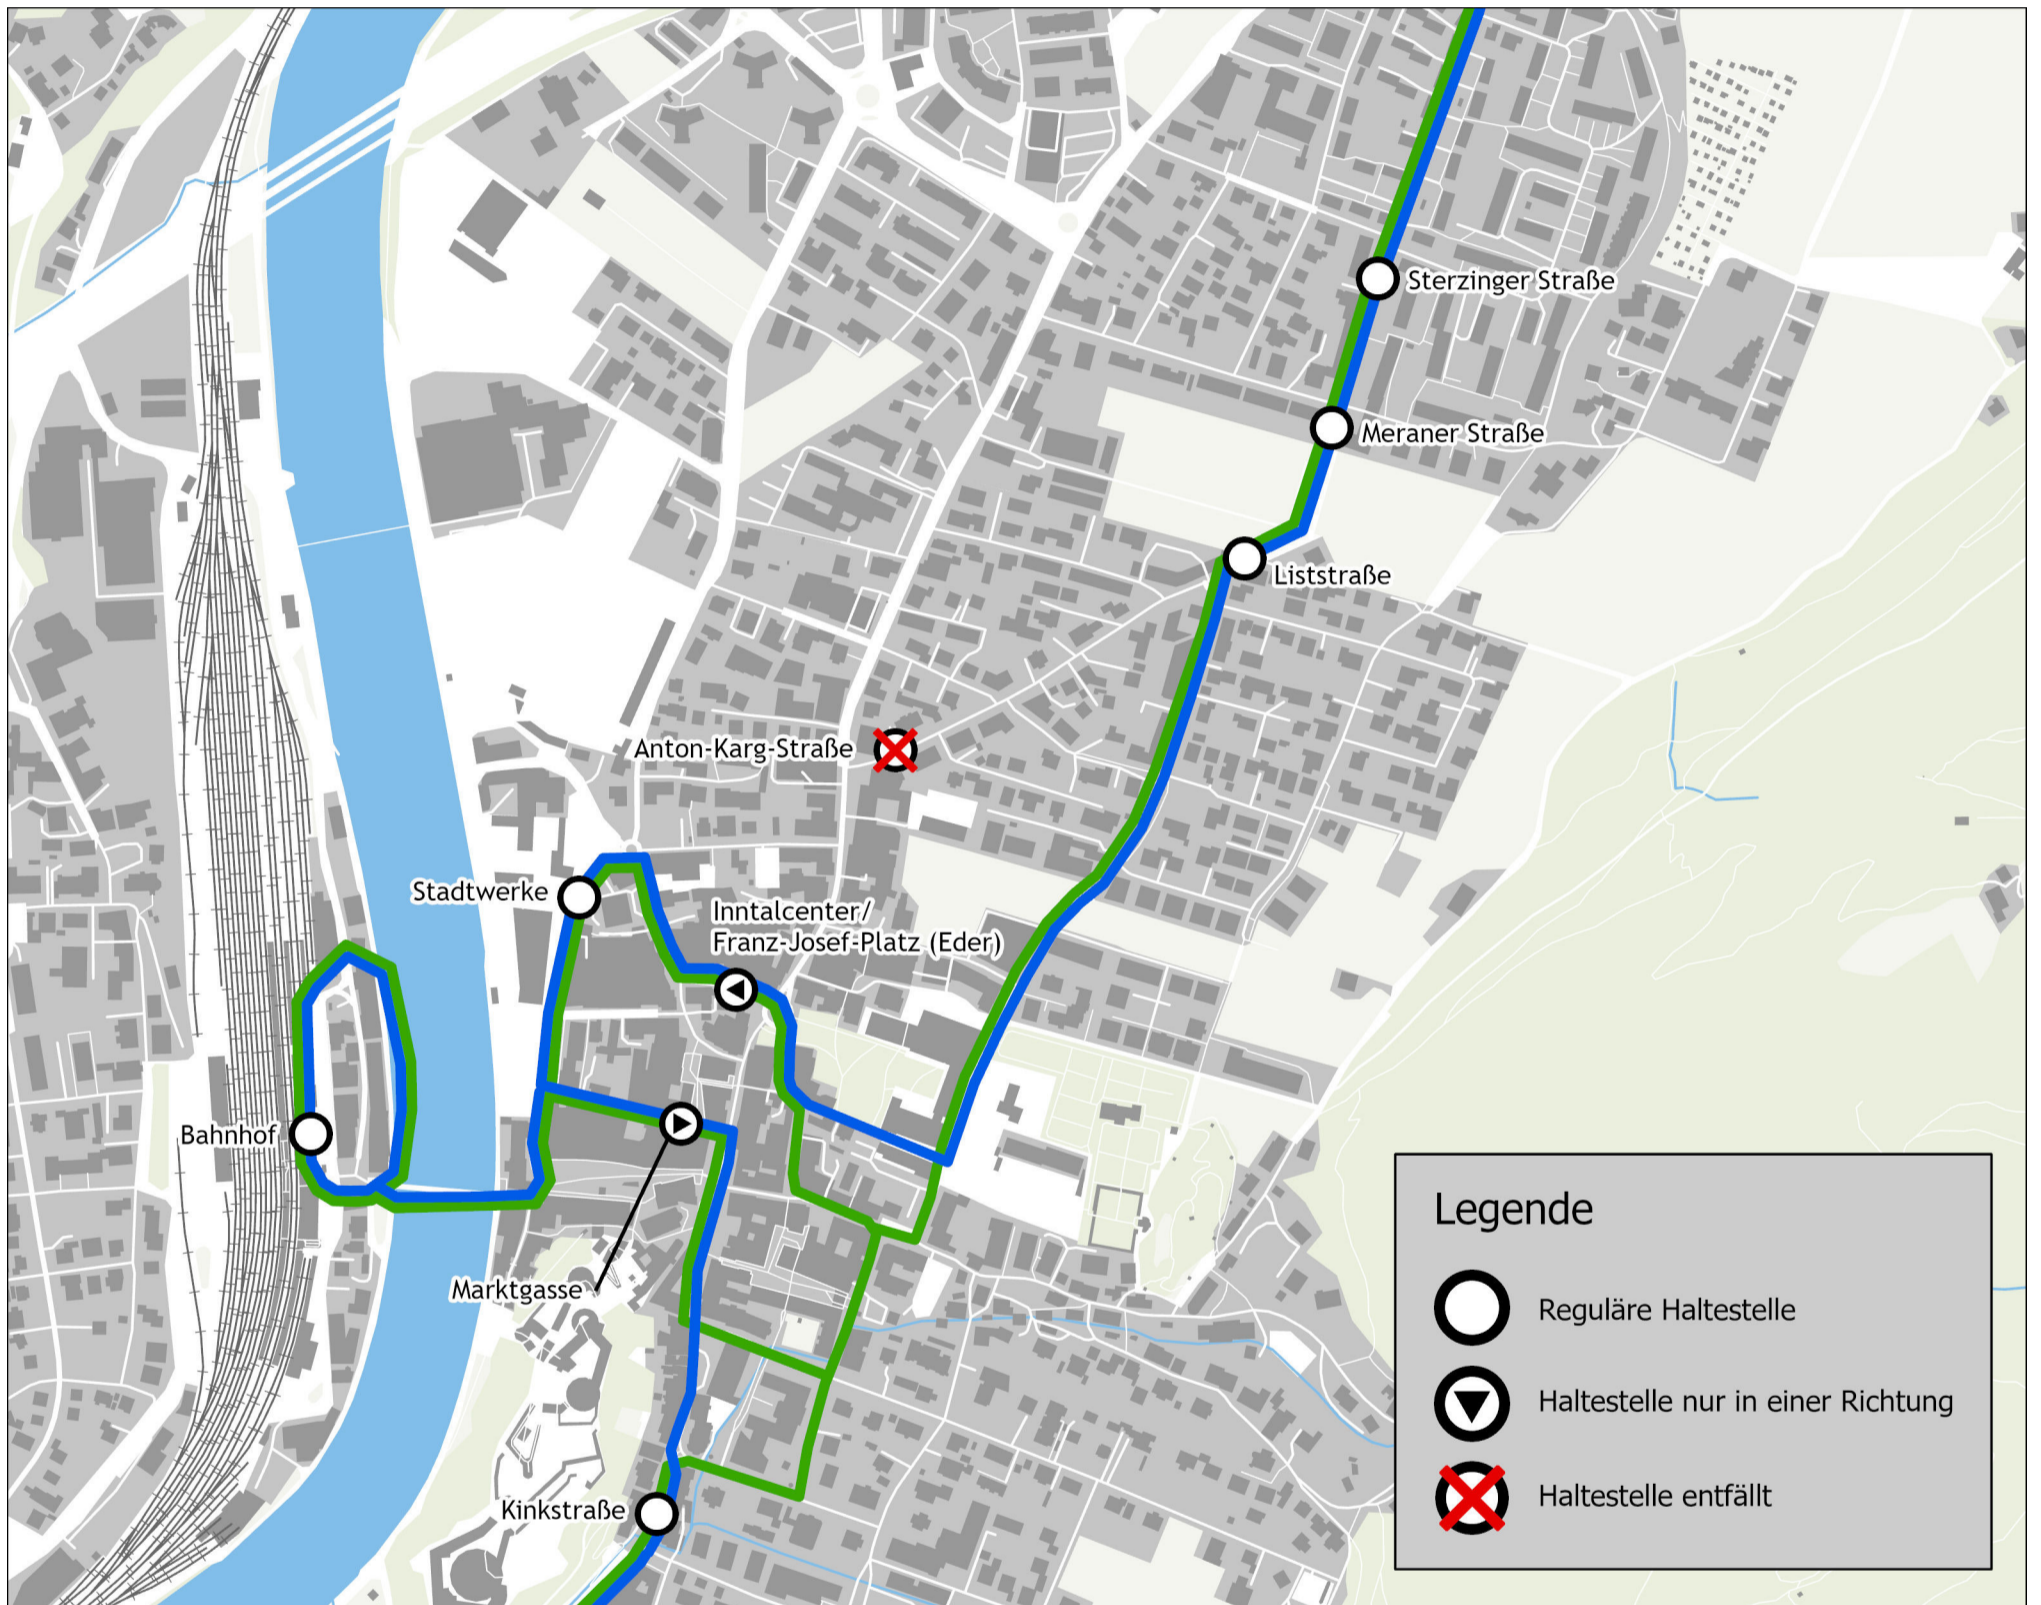

Veränderte Linienführung wegen Veranstaltung

18.07.2024 ab 07:30 Uhr bis 19:00 Uhr

aufgrund des Gehsteigmarkts (Sperre Kaiserbergstraße)

Betrifft Linien **1** **2**

1 **Ausfall Haltestellen:** Stadtwerke, Franz-Josef-Platz (Eder), Anton-Karg-Straße
Zusätzlicher Halt: Marktgasse
Linienführung Innenstadt: Bahnhof – Marktgasse – Liststraße

2 **Ausfall Haltestellen:** Anton-Karg-Straße
Zusätzlicher Halt: es wird keine Ersatzhaltestelle eingerichtet
Linienführung Innenstadt: Liststraße – Inntalcenter – Stadtwerke