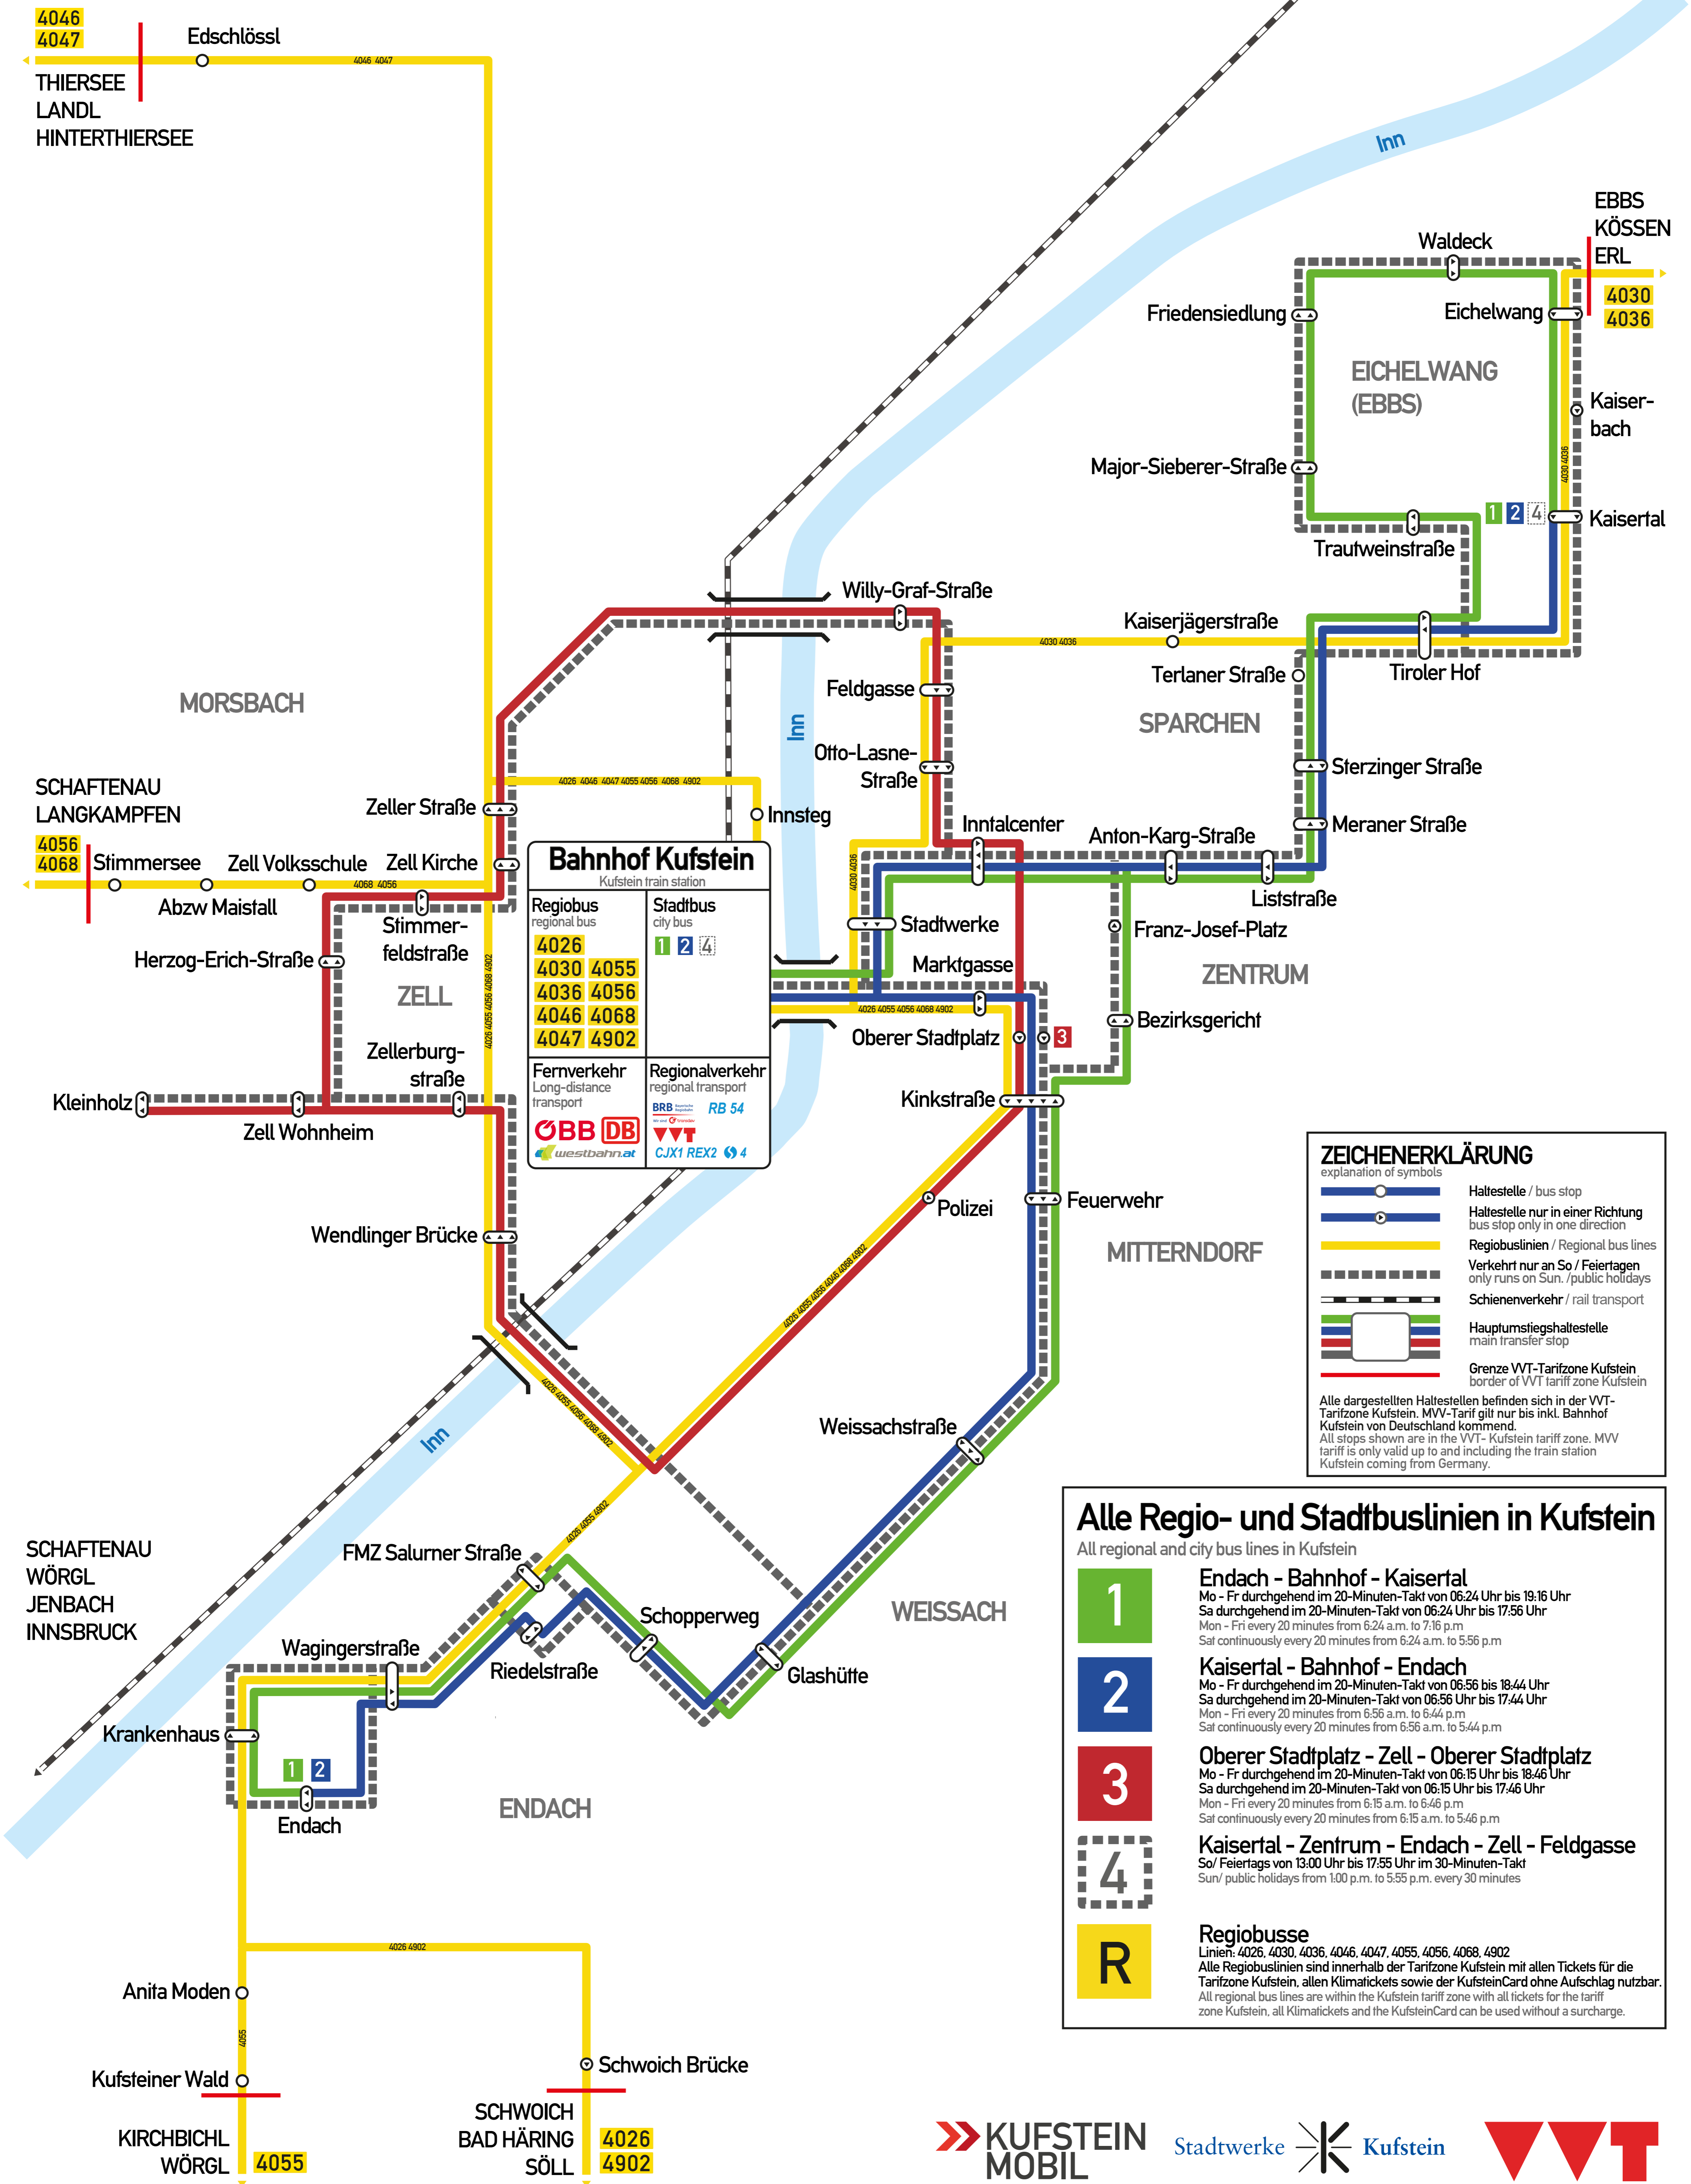

Linienetzplan Stadt Kufstein (gültig ab 15. Dezember 2024)

Network map (valid from December 15th, 2024)

KIEFERSFELDEN
ROSENHEIM
MÜNCHEN
SALZBURG
WIEN

Bahnhof Kufstein
Kufstein train station

Regiobus regional bus 4026 4030 4055 4036 4056 4046 4068 4047 4902	Stadtbus city bus 1 2 4
Fernverkehr Long-distance transport OBB DB westbahn.at	Regionalverkehr regional transport BRB VVT CJX1 REX2 4

ZEICHENERKLÄRUNG
explanation of symbols

- Haltestelle / bus stop
- Haltestelle nur in einer Richtung
  bus stop only in one direction
- Regiobuslinien / Regional bus lines
- Verkehrt nur an So / Feiertagen
  only runs on Sun. / public holidays
- Schienerverkehr / rail transport
- Hauptumstieghaltestelle
  main transfer stop
- Grenze VVT-Tarifzone Kufstein
  border of VVT tariff zone Kufstein

Alle dargestellten Haltestellen befinden sich in der VVT-Tarifzone Kufstein. MVV-Tarif gilt nur bis inkl. Bahnhof Kufstein von Deutschland kommend.
All stops shown are in the VVT-Kufstein tariff zone. MVV tariff is only valid up to and including the train station Kufstein coming from Germany.

Alle Regio- und Stadtbuslinien in Kufstein
All regional and city bus lines in Kufstein

- **1** Endach - Bahnhof - Kaisertal
  Mo - Fr durchgehend im 20-Minuten-Takt von 06:24 Uhr bis 19:16 Uhr
  Sa durchgehend im 20-Minuten-Takt von 06:24 Uhr bis 17:56 Uhr
  Mon - Fri every 20 minutes from 6:24 a.m. to 7:16 p.m.
  Sat continuously every 20 minutes from 6:24 a.m. to 5:56 p.m.
- **2** Kaisertal - Bahnhof - Endach
  Mo - Fr durchgehend im 20-Minuten-Takt von 06:56 bis 18:44 Uhr
  Sa durchgehend im 20-Minuten-Takt von 06:56 Uhr bis 17:44 Uhr
  Mon - Fri every 20 minutes from 6:56 a.m. to 6:44 p.m.
  Sat continuously every 20 minutes from 6:56 a.m. to 5:44 p.m.
- **3** Oberer Stadtplatz - Zell - Oberer Stadtplatz
  Mo - Fr durchgehend im 20-Minuten-Takt von 06:15 Uhr bis 18:46 Uhr
  Sa durchgehend im 20-Minuten-Takt von 06:15 Uhr bis 17:46 Uhr
  Mon - Fri every 20 minutes from 6:15 a.m. to 6:46 p.m.
  Sat continuously every 20 minutes from 6:15 a.m. to 5:46 p.m.
- **4** Kaisertal - Zentrum - Endach - Zell - Feldgasse
  So / Feiertags von 13:00 Uhr bis 17:55 Uhr im 30-Minuten-Takt
  Sun / public holidays from 1:00 p.m. to 5:55 p.m. every 30 minutes
- **R** Regiobusse
  Linien: 4026, 4030, 4036, 4046, 4047, 4055, 4056, 4068, 4902
  Alle Regiobuslinien sind innerhalb der Tarifzone Kufstein mit allen Tickets für die Tarifzone Kufstein, allen Klimatickets sowie der KufsteinCard ohne Aufschlag nutzbar.
  All regional bus lines are within the Kufstein tariff zone with all tickets for the tariff zone Kufstein, all Klimatickets and the KufsteinCard can be used without a surcharge.